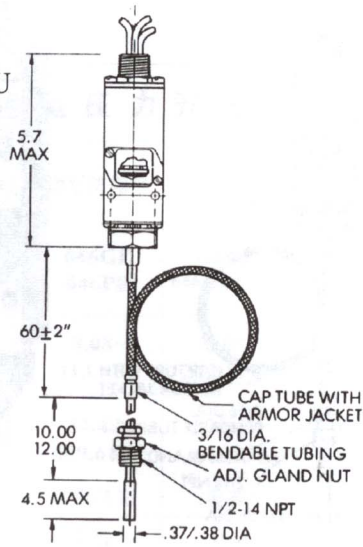

(4-3) 紧凑型温度开关 6900T、6900TU 系列

SUNSTAR传感与控制 <http://www.sensor-ic.com/> TEL:0755-83376549 FAX:0755-83376182E-MAIL: szss20@163.com

6900T

6900TU

基本特性：
U.L LISTED
NEMA: 4,13
全天候
温度 - 34至71°C
外部设定

6900T

最高允许温度 (°C)	设定温度范围 (°C)	型 号	
		SPDT	DPDT
93.33	-6.67~45.00	6900T12	6900TM12
148.89	26.67~92.22	6900T14	6900TM14
204.44	85.00~153.33	6900T16	6900TM16
260.00	137.78~203.33	6900T18	6900TM18

6900TU

93.33	-6.67~45.00	6900TU12	6900TUM12
148.89	26.67~92.22	6900TU14	6900TUM14
204.44	85.00~153.33	6900TU16	6900TUM16
260.00	137.78~203.33	6900TU18	6900TUM18
343.33	196.11~290.56	6900TU20	6900TUM20
371.11	240.56~337.78	6900TU22	6900TUM22

毛细管长度	5'	10'	15'	20'
型号后缀		-7001	-7002	-7003

接点容量

电压	电流	
	SPDT Res.	DPDT Res.
125AC~50/60Hz	11	11
250AC~50/60Hz	11	11
30DC	5	5
125DC	.5	.5