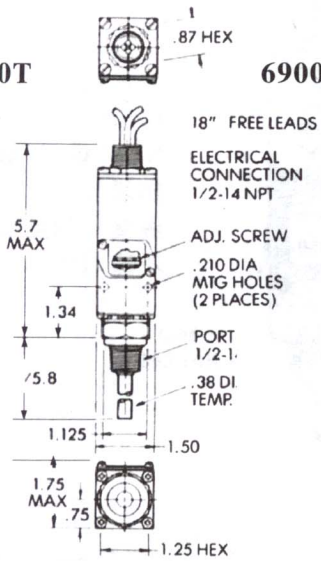

(4-3) 紧凑型温度开关 6900T、6900TU 系列

SUNSTAR传感与控制 <http://www.sensor-ic.com/> TEL:0755-83376549 FAX:0755-83376182E-MAIL: szss20@163.com

6900T

6900TU

基本特性：
U.L LISTED
NEMA: 4,13
全天候
温度 - 34至71°C
外部设定

6900T

最高允许温度 (°C)	设定温度范围 (°C)	型 号	
		SPDT	DPDT
93.33	-6.67~45.00	6900T12	6900TM12
148.89	26.67~92.22	6900T14	6900TM14
204.44	85.00~153.33	6900T16	6900TM16
260.00	137.78~203.33	6900T18	6900TM18

6900TU

93.33	-6.67~45.00	6900TU12	6900TUM12
148.89	26.67~92.22	6900TU14	6900TUM14
204.44	85.00~153.33	6900TU16	6900TUM16
260.00	137.78~203.33	6900TU18	6900TUM18
343.33	196.11~290.56	6900TU20	6900TUM20
371.11	240.56~337.78	6900TU22	6900TUM22

毛细管长度	5'	10'	15'	20'
型号后缀		-7001	-7002	-7003

接点容量

电压	电流	
	SPDT Res.	DPDT Res.
125AC~50/60Hz	11	11
250AC~50/60Hz	11	11
30DC	5	5
125DC	.5	.5