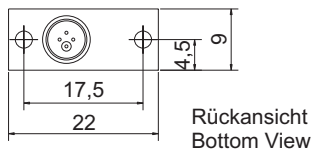

SMA1

SMA2

U2

U3

LC

SC

Electro Optical Components, Inc.

5460 Skylane Boulevard, Santa Rosa, CA 95403

Phone: (707) 568-1642 • FAX: (707) 568-1652