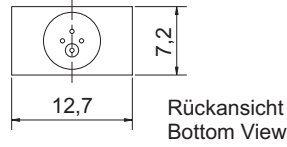

**ST1**

**ST2**

**ST4**

Pigtail: Länge 1m / Length 1m mit / with:  
1,25 mm Ferrule; 2,50 mm Ferrule; DIN; E2000; FC; SC; ST; SMA

**P2**

**FC1**

**FC2**

**SMA1**