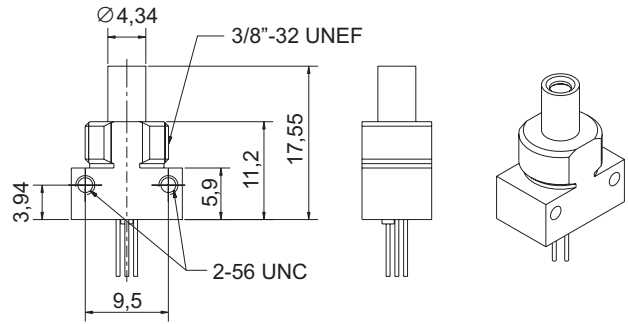

SMA1

SMA2

U2

U3

LC

SC

Electro Optical Components, Inc.

5460 Skylane Boulevard, Santa Rosa, CA 95403

Phone: (707) 568-1642 • FAX: (707) 568-1652