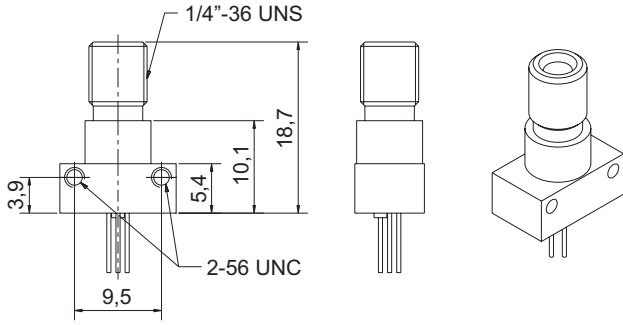

**ST1**

**ST2**

**ST4**

Pigtail: Länge 1m / Length 1m mit / with:  
1,25 mm Ferrule; 2,50 mm Ferrule; DIN; E2000; FC; SC; ST; SMA

**P2**

**FC1**

**FC2**

**SMA1**