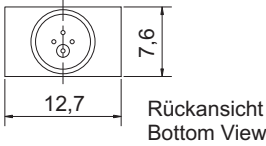

**ST1**

**ST2**

**ST4**

Pigtail: Länge 1m / Length 1m mit / with:  
1,25 mm Ferrule; 2,50 mm Ferrule; DIN; E2000; FC; SC; ST; SMA

**P2**

**FC1**

**FC2**

**SMA1**