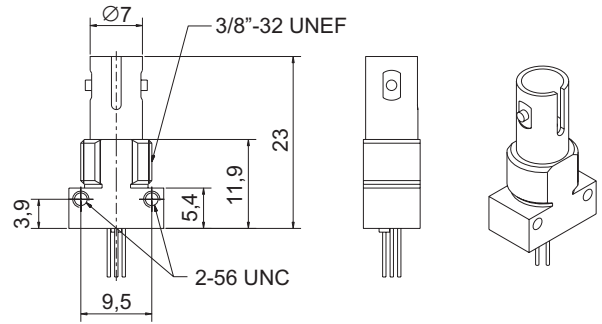

**ST1**

**ST2**

**ST4**

Pigtail: Länge 1m / Length 1m mit / with:  
1,25 mm Ferrule; 2,50 mm Ferrule; DIN; E2000; FC; SC; ST; SMA

**P2**

**FC1**

**FC2**

**SMA1**