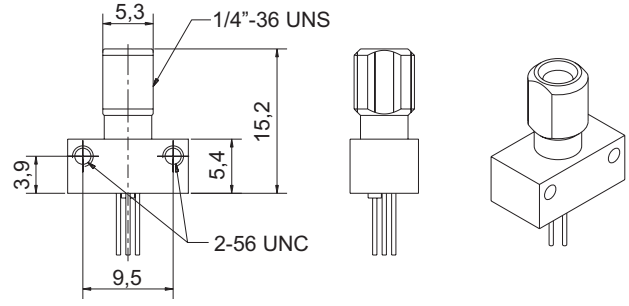

**ST1**

**ST2**

**ST4**

Pigtail: Länge 1m / Length 1m mit / with:  
1,25 mm Ferrule; 2,50 mm Ferrule; DIN; E2000; FC; SC; ST; SMA

**P2**

**FC1**

**FC2**

**SMA1**