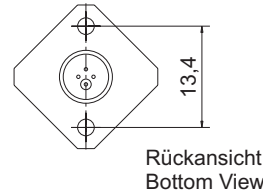

SMA1

SMA2

U2

U3

LC

SC

Electro Optical Components, Inc.

5460 Skylane Boulevard, Santa Rosa, CA 95403

Phone: (707) 568-1642 • FAX: (707) 568-1652