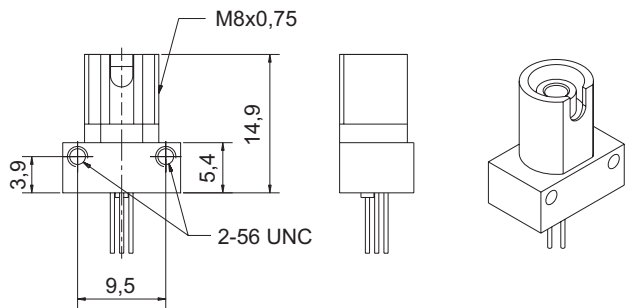

**ST1**

**ST2**

**ST4**

Pigtail: Länge 1m / Length 1m mit / with:  
1,25 mm Ferrule; 2,50 mm Ferrule; DIN; E2000; FC; SC; ST; SMA

**P2**

**FC1**

**FC2**

**SMA1**