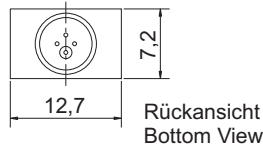

SMA1

SMA2

U2

U3

LC

SC

Electro Optical Components, Inc.

5460 Skylane Boulevard, Santa Rosa, CA 95403

Phone: (707) 568-1642 • FAX: (707) 568-1652