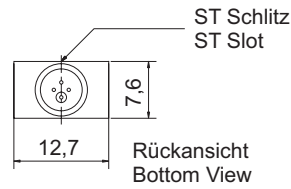

**ST1**

**ST2**

**ST4**

Pigtail: Länge 1m / Length 1m mit / with:  
1,25 mm Ferrule; 2,50 mm Ferrule; DIN; E2000; FC; SC; ST; SMA

**P2**

**FC1**

**FC2**

**SMA1**