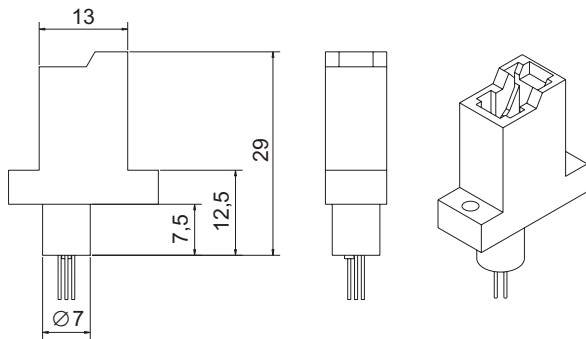

SMA1

SMA2

U2

U3

LC

SC

Electro Optical Components, Inc.

5460 Skylane Boulevard, Santa Rosa, CA 95403

Phone: (707) 568-1642 • FAX: (707) 568-1652