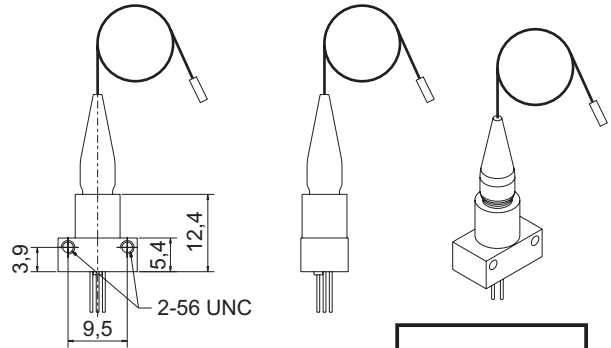

**ST1**

**ST2**

**ST4**

Pigtail: Länge 1m / Length 1m mit / with:  
1,25 mm Ferrule; 2,50 mm Ferrule; DIN; E2000; FC; SC; ST; SMA

**P2**

**FC1**

**FC2**

**SMA1**