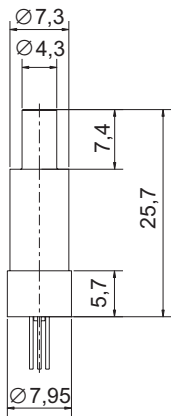

SMA1

SMA2

U2

U3

LC

SC

Electro Optical Components, Inc.

5460 Skylane Boulevard, Santa Rosa, CA 95403

Phone: (707) 568-1642 • FAX: (707) 568-1652