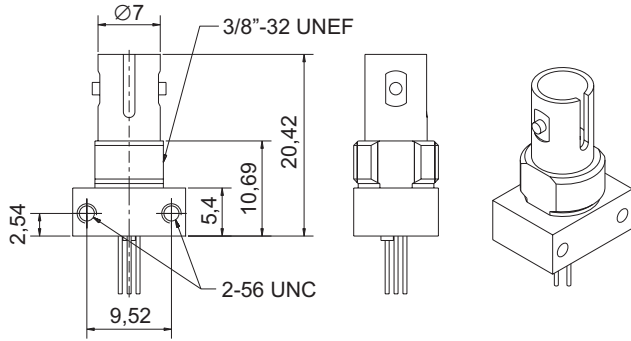

**ST1**

**ST2**

**ST4**

Pigtail: Länge 1m / Length 1m mit / with:  
1,25 mm Ferrule; 2,50 mm Ferrule; DIN; E2000; FC; SC; ST; SMA

**P2**

**FC1**

**FC2**

**SMA1**