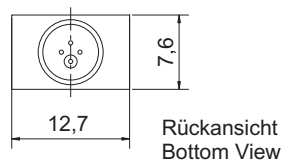

**ST1**

**ST2**

**ST4**

Pigtail: Länge 1m / Length 1m mit / with:  
1,25 mm Ferrule; 2,50 mm Ferrule; DIN; E2000; FC; SC; ST; SMA

**P2**

**FC1**

**FC2**

**SMA1**