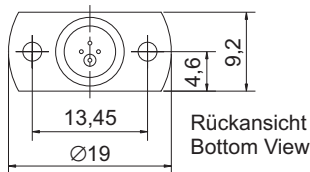

**ST1**

**ST2**

**ST4**

Pigtail: Länge 1m / Length 1m mit / with:  
1,25 mm Ferrule; 2,50 mm Ferrule; DIN; E2000; FC; SC; ST; SMA

**P2**

**FC1**

**FC2**

**SMA1**