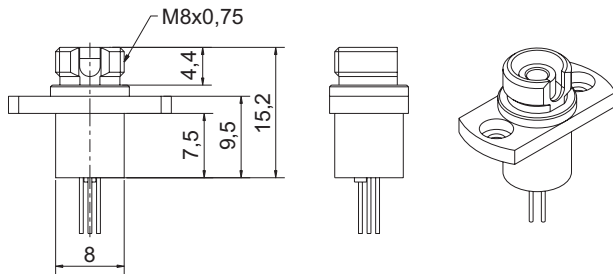

**ST1**

**ST2**

**ST4**

Pigtail: Länge 1m / Length 1m mit / with:  
1,25 mm Ferrule; 2,50 mm Ferrule; DIN; E2000; FC; SC; ST; SMA

**P2**

**FC1**

**FC2**

**SMA1**