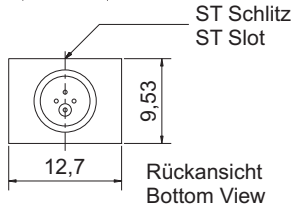

**ST1**

**ST2**

**ST4**

Pigtail: Länge 1m / Length 1m mit / with:  
1,25 mm Ferrule; 2,50 mm Ferrule; DIN; E2000; FC; SC; ST; SMA

**P2**

**FC1**

**FC2**

**SMA1**