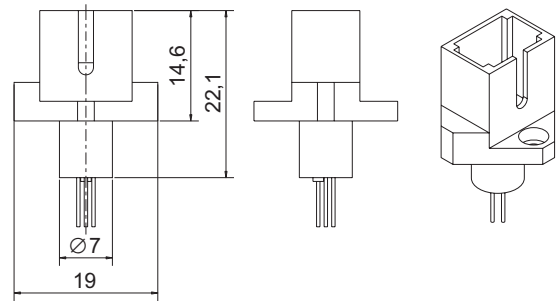

**ST1**

**ST2**

**ST4**

Pigtail: Länge 1m / Length 1m mit / with:  
1,25 mm Ferrule; 2,50 mm Ferrule; DIN; E2000; FC; SC; ST; SMA

**P2**

**FC1**

**FC2**

**SMA1**

**SMA2**

**U2**

**U3**

**LC**

**SC**

**Electro Optical Components, Inc.**

5460 Skylane Boulevard, Santa Rosa, CA 95403

Phone: (707) 568-1642 • FAX: (707) 568-1652