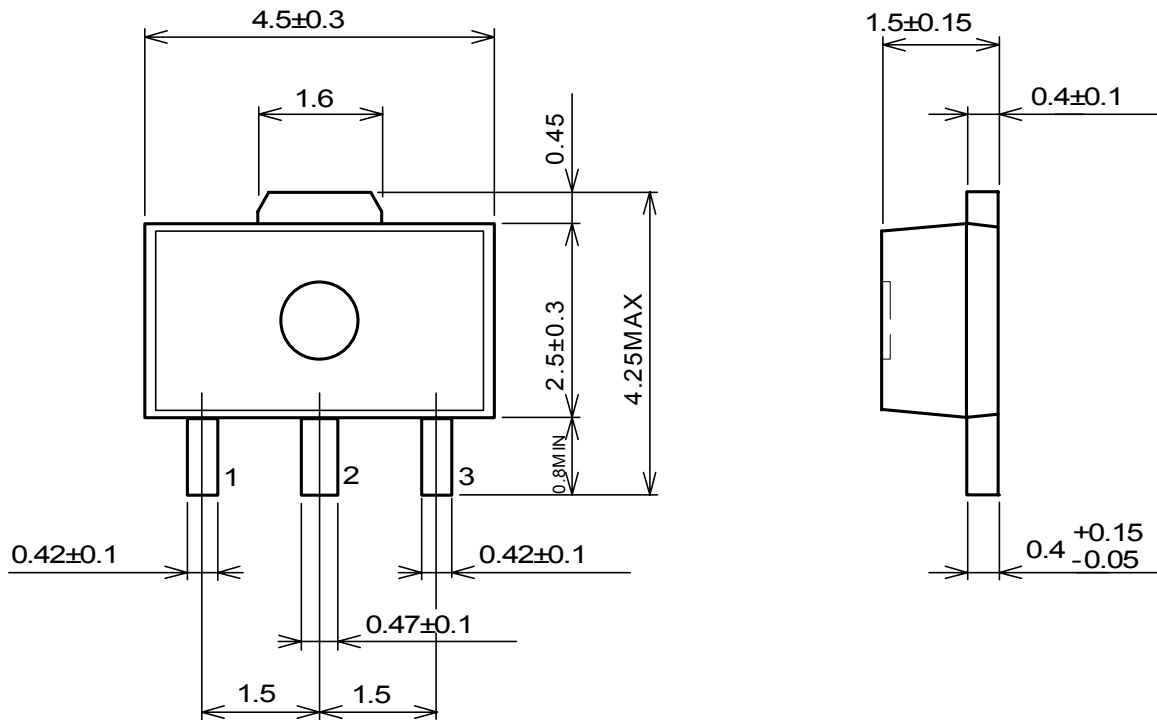

## SOT89 (3Pin)

UNIT : mm