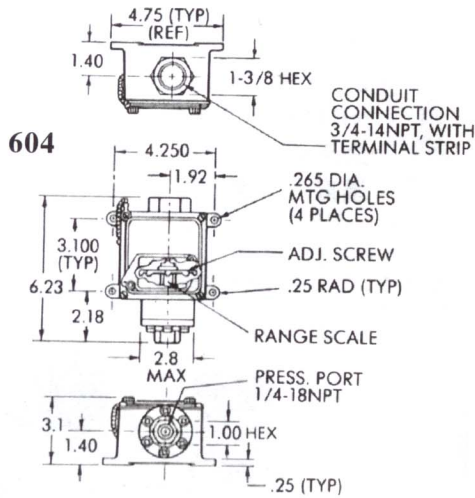

### (三)真空开关

#### (3-1) 通用型真空开关 604V 系列

基本特性：  
 U.L LISTED  
 NEMA: 4,13  
 全天候  
 温度 - 34至71℃  
 外部设定

#### 604V

接口尺寸	1/4"
接口材料	铝合金
隔膜材料	聚丁钠橡胶

最大允许压力 (KG)	升压设定范围 (mm汞柱)	降压设定范围 (mm汞柱)	型 号	
			SPDT	DPDT
10.34	89.01~724.81	25.43~661.23	604V1	604VM1

#### 接点容量

电压	电流		
	SPDT Res.	DPDT Res.	Dbl.Brk Res.
125AC~50/60Hz	15	5	15
250AC~50/60Hz	15	5	15
480AC~50/60Hz	15	—	—
28DC	6	5	6
125DC	.4	.5	1