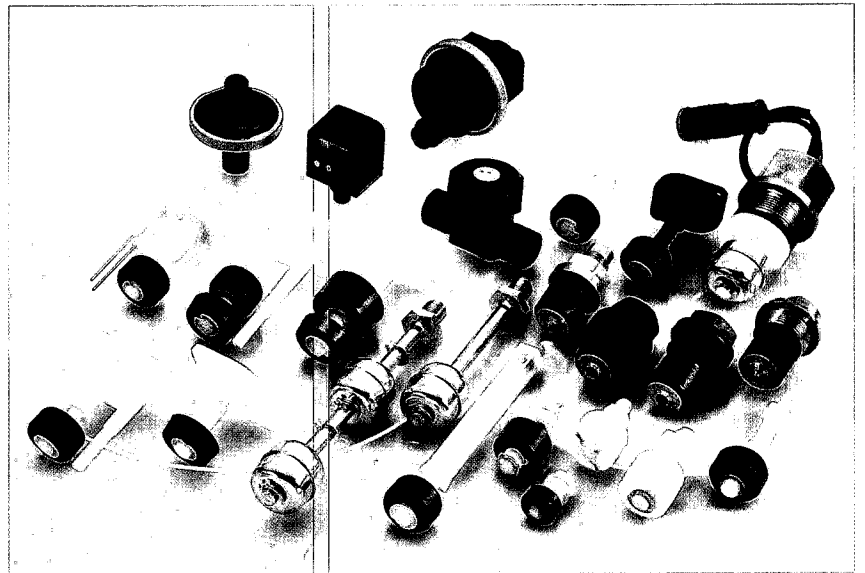

液 位 傳 感 器

艾禮富為您提供革新的開關元件

液位傳感器主要由磁簧開關和浮子組成,浮子內有磁性材料,浮子隨被測液位上下移動時,觸動磁簧開關而檢出液位位置。液位傳感器在汽車、工業設備、農用設備、家用電器中的應用前景十分廣泛。

艾禮富公司長期為國際上一些著名的大公司設計生產各種液位開關,對製造液位傳感器的一些特殊材料具有非常豐富的經驗。

型 號	結 構 尺 寸	觸 點 形 式	觸 點 功 率 (W 最大)	開 關 電 壓 (V DC 最大)	開 關 電 流 (A 最大)	觸 點 耐 壓 (V DC 最小)	使 用 液 體	使 用 溫 度	動 作 距 離
FS-3101	<p>M8 × 10</p> <p>∅7 × 31# PP 樹脂</p> <p>∅24 × 16.5 PP 樹脂</p>	ON OFF	50W	200V	0.6A	250V	水	-10℃~+60℃	ON: 10.5min OFF: 17.5max
FS-3201		OFF ON	50W	200V	0.6A	250V	水	-10℃~+60℃	ON: 17.5max OFF: 10.5min
FS-4101	<p>M8 × 10</p> <p>∅8 × 59 尼龍</p> <p>∅25 × 15 NBR(發泡)</p>	ON OFF	50W/10W	200V	0.6A	250V	燈油	-20℃~+80℃	ON: 34.0min OFF: 41.0max
FS-4201		OFF ON	50W/10W	200V	0.6A	250V	燈油	-20℃~+80℃	ON: 44.0max OFF: 35.0min
FS-6101	<p>M10 × 10</p> <p>∅8.7 × 39.5 PP 樹脂</p> <p>∅25 × 20 PP 樹脂</p>	ON OFF	50W	200V	0.6A	250V	水	-10℃~+60℃	ON: 9.0min OFF: 19.5max
FS-6205		OFF ON	50W	200V	0.6A	250V	水	-10℃~+60℃	ON: 21.0max OFF: 14.0min
FS-8101	<p>M10 × 10</p> <p>∅8 × 56 尼龍</p> <p>∅30 × 15 NBR(發泡)</p>	OFF ON	10W	200V	0.5A	300V	燈油	-30℃~+80℃	ON: 39.5max OFF: 32.5min
WF-01		OFF ON	10W	200V	0.5A	300V	燈油	-30℃~+80℃	ON: 35 ± 2 OFF: 應差 5.5 ± 2

注：“#”杆的長度由基準面開始計算。

型 號	結 構 尺 寸	觸 點 形 式	觸 點 功 率 (W 最 大)	開 關 電 壓 (VDC 最 大)	開 關 電 流 (A 最 大)	觸 點 耐 壓 (VDC 最 小)	使 用 液 體	使 用 溫 度	動 作 距 離
FS-0033	 <p>總長 46.4 尼龍 NBR(發泡) ∅25 × 15</p>	 OFF  ON	10W	100V	0.2A	250V	燈油	-20°C~+60°C	ON: 35.5max OFF: 29.0min
FS-0159	 <p>總長 53.8 尼龍 NBR(發泡) ∅25 × 15</p>	 ON SW1  OFF  ON SW2	7W	100V	0.2A	250V	燈油	-20°C~+60°C	ON: 19.0min OFF: 26.0max ON: 40.7max OFF: 33.7min
FSD-02	 <p>總長 43 尼龍 NBR(發泡) ∅28 × 9.2 總長 57</p>	 ON  OFF	7W	100V	0.2A	200V	燈油	-25°C~+60°C	ON: 24.3min OFF: 31.5max
TW-1205	 <p>總長 79 尼龍 NBR(發泡) ∅33 × 17 NBR(發泡) ∅28 × 9.2 NBR(發泡)</p>	 OFF  ON  ON  OFF	7W	100V	0.2A	250V	水及 燈油	-20°C~+60°C	ON: 37.0min OFF: 43.0max ON: 65.5min OFF: 74.0max