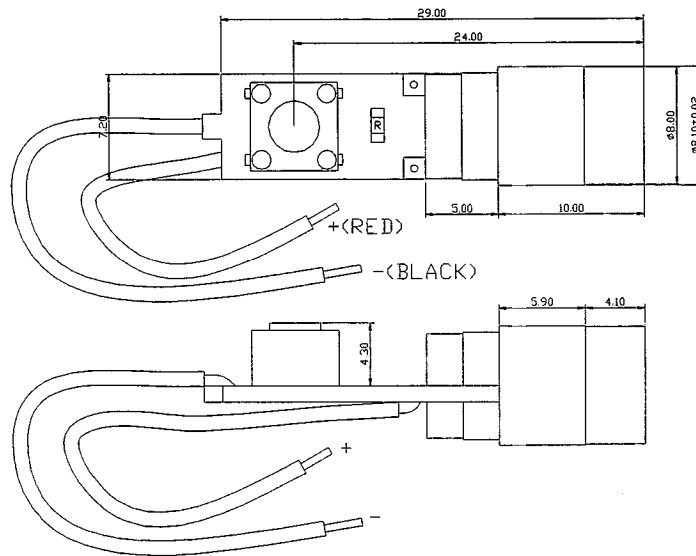

編號：2-LMS29C(-3)

Supply Voltage: 4.5(3.0) V

銅頭接正極，彈簧接負極

Unit : mm

雷射二極體電性(Ta=25°C)

PARAMETER	SYMBOL	CONDITION	MIN	TYP	MAX	UNIT
Optical output power	Po	-	2.5	-	5	mW
Operating voltage	Vop	Po=5mW	2.0	2.2	2.4	V
Operating current	Iop	Po=5mW	-	-	40	mA
Reverse voltage	Vr	-	-	-	2	V
Wavelength	λp	Po=5mW	645	650	655	nm

2-LMS29B-3L
Supply Voltage : 3V Output Power : 2.5~5mW Iop : 25mA

紅線接正極，黑線接負極

Unit : mm

雷射二極體電性(Ta=25°C)

PARAMETER	SYMBOL	CONDITION	MIN	TYP	MAX	UNIT
Optical output power	Po	-	-	-	5	mW
Operating voltage	Vop	Po=5mW	2.0	2.2	2.4	V
Reverse voltage	Vr	-	-	-	2	V
Wavelength	λp	Po=5mW	645	650	655	nm