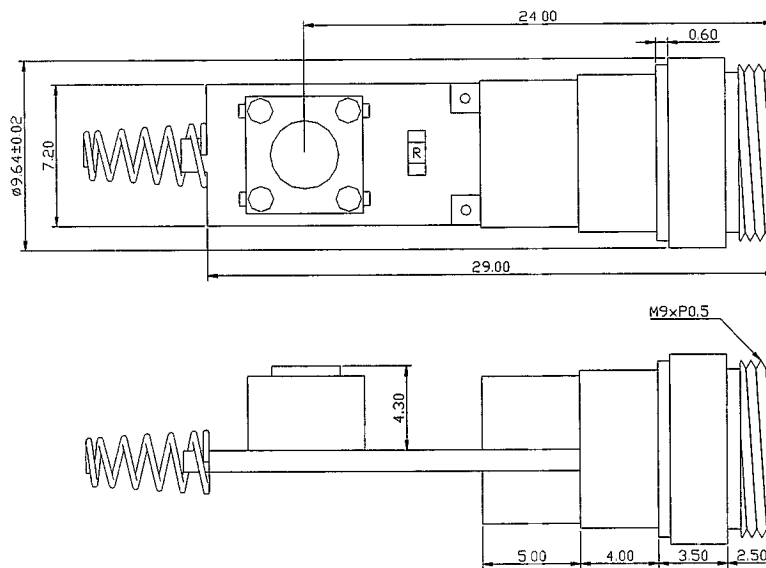

編號：2-LMS29C(-3)

Supply Voltage: 4.5(3.0) V

銅頭接正極，彈簧接負極

Unit : mm

雷射二極體電性(Ta=25°C)

PARAMETER	SYMBOL	CONDITION	MIN	TYP	MAX	UNIT
Optical output power	Po	-	2.5	-	5	mW
Operating voltage	Vop	Po=5mW	2.0	2.2	2.4	V
Operating current	Iop	Po=5mW	-	-	40	mA
Reverse voltage	Vr	-	-	-	2	V
Wavelength	λp	Po=5mW	645	650	655	nm