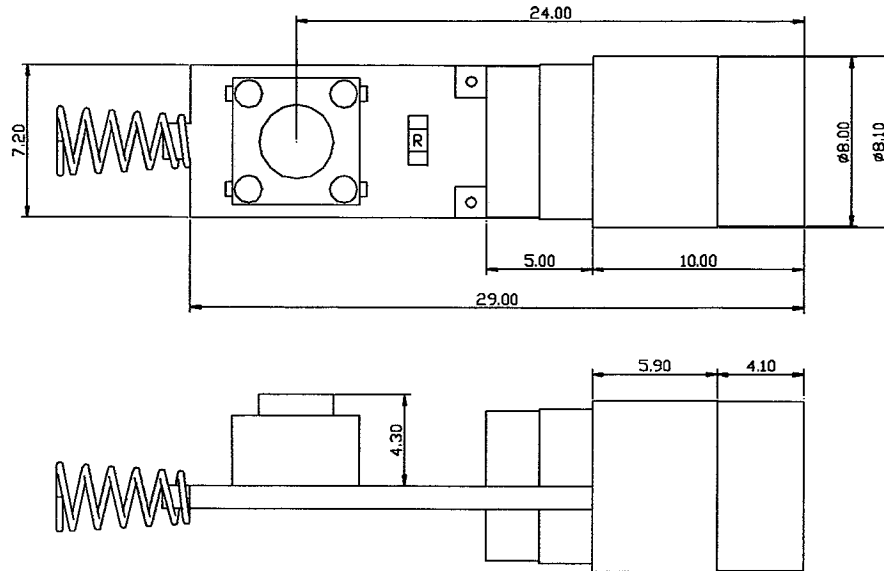

深圳市商斯达电子有限公司

規格書

產品名稱：雷射模組

編號：2-LMS29B(-3)

2-LMS29B(-3)

電壓：4.5(3.0)V 功率：2.5~5mW Iop：25mA

銅頭接正極，彈簧接負極

單位：mm

編號：2-LMS29C(-3)

Supply Voltage: 4.5(3.0) V

銅頭接正極，彈簧接負極

Unit : mm

雷射二極體電性(Ta=25°C)

PARAMETER	SYMBOL	CONDITION	MIN	TYP	MAX	UNIT
Optical output power	Po	-	2.5	-	5	mW
Operating voltage	Vop	Po=5mW	2.0	2.2	2.4	V
Operating current	Iop	Po=5mW	-	-	40	mA
Reverse voltage	Vr	-	-	-	2	V
Wavelength	λp	Po=5mW	645	650	655	nm