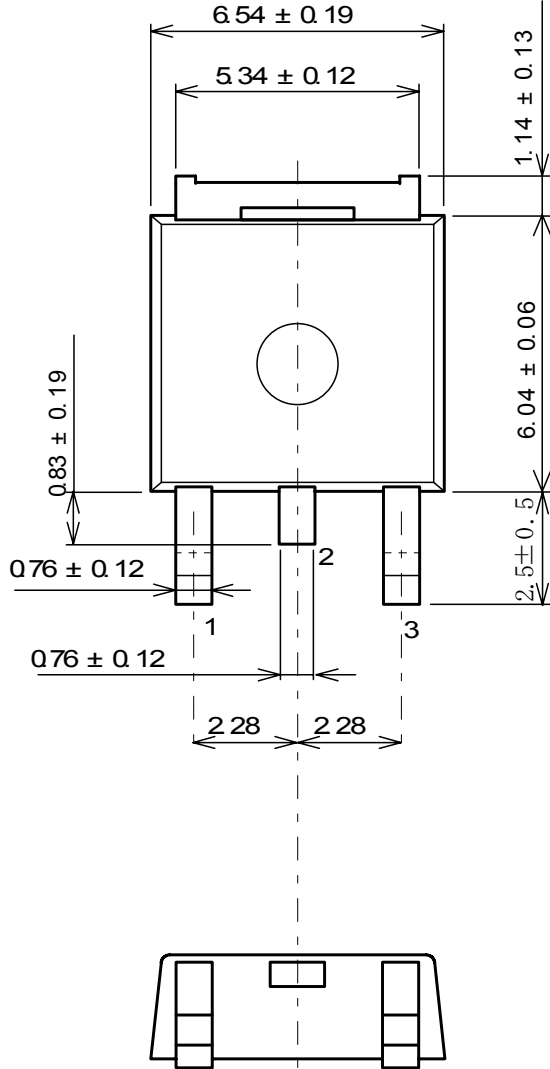

TO252(3Pin)

UNIT : mm